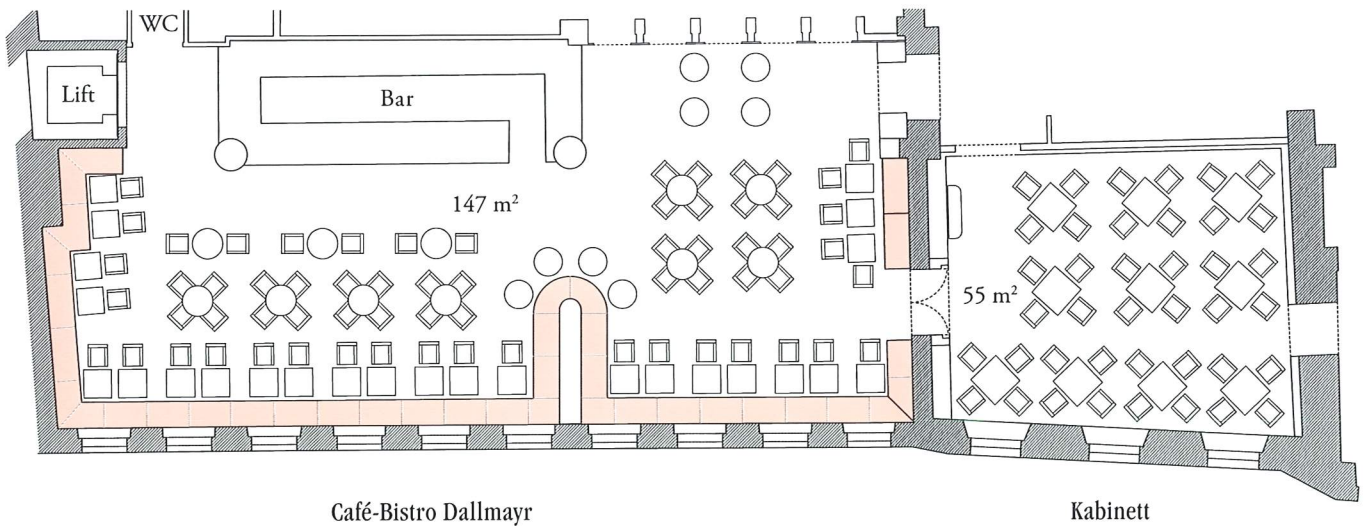

CAFÉ-BISTRO DALLMAYR, KABINETT UND WEINKELLER: FAKTEN

	Größe in m ²	Bodenbelag	Mindestumsatz Mittag	Mindestumsatz Abend	Bestuhlung/Anzahl der Gäste					
					8er Tafel	10er Tafel	runde Tische	Stehempfang	Kaffeehaus	Weinprobe
Café-Bistro Dallmayr	147	Parkett Diele	–	€ 5.000,00	56	70	80	160	120	160
Kabinett	55	Parkett Fischgrät	€ 3.500,00	€ 3.500,00	40	40	10	50	40	50
Café Dallmayr & Kabinett	202	siehe oben	–	€ 8.000,00	96	110	90	210	160	210
Weinkeller	22	Steinboden	€ 1.000,00	€ 1.000,00	16	–	–	–	–	14

Restaurant Dallmayr: auf Anfrage

BEISPIEL 1: KAFFEEHAUSBESTUHLUNG, 160 PLÄTZE

BEISPIEL 2: ZEHNER-TAFEL, 110 PLÄTZE